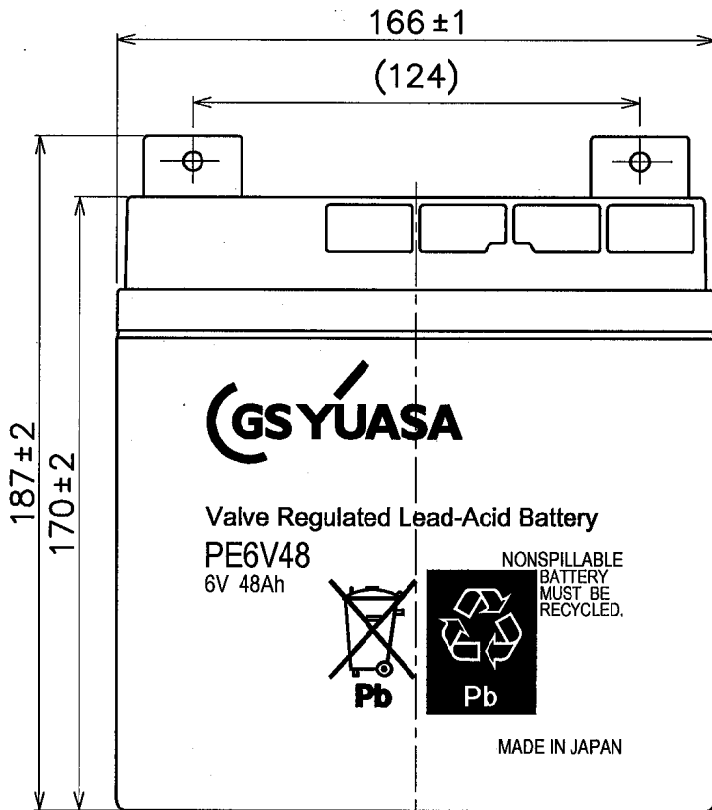

添付部品 (員数各2) (1:1)

(1) ボルト

(2) ナット

(3) 小形平座金呼び6

コーションラベル

公称電圧		定格容量		電池質量(約)		電池端子	
NOMINAL VOLTAGE		RATED CAPACITY		MASS(APPROX.)		TERMINAL	
6V		48Ah(20HR)		9.1kg		ボルト・ナットM6×1.0	
	MARK	DATE	REVISIONS	REVISED	APPROVED	DESIGNED 設計 中村 拓司 2006/01/16	SCALE 尺度 1:2 (1:1)
						CHECKED 検閲 小田 修弘 2006/01/16	3RD ANGLE PROJECTION 第三角法
						APPROVED 承認 萬矢 修一 2006/01/16	TITLE 名称 PE6V48B2 小形制御弁式鉛蓄電池 外形図
		GS Yuasa Power Supply Ltd. 株式会社 ジーエス・ユアサ パワーサプライ			UNIT 単位 mm	DRAWING NO. 図面番号 6411C480SB30	
						PRINT SIZE A4	