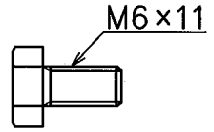

添付部品 (員数各2) (1:1)

(1) ボルト

(2) ナット

(3) 小形平座金呼び6

コーションラベル

公称電圧		定格容量		電池質量(約)		電池端子	
NOMINAL VOLTAGE		RATED CAPACITY		MASS(APPROX.)		TERMINAL	
6V		48Ah(20HR)		9.1kg		ボルト・ナットM6×1.0	
	MARK	DATE	REVISIONS	REVISED	APPROVED	DESIGNED 設計 中村 拓司 2006/01/16	SCALE 尺度 1:2 (1:1)
						CHECKED 検閲 小田 修弘 2006/01/16	3RD ANGLE PROJECTION 第三角法
						APPROVED 承認 萬矢 修一 2006/01/16	TITLE 名称 PE6V48B2 小形制御弁式鉛蓄電池 外形図
		GS Yuasa Power Supply Ltd. 株式会社 ジーエス・ユアサ パワーサプライ			UNIT 単位 mm	DRAWING NO. 図面番号 6411C480SB30	
						PRINT SIZE A4	