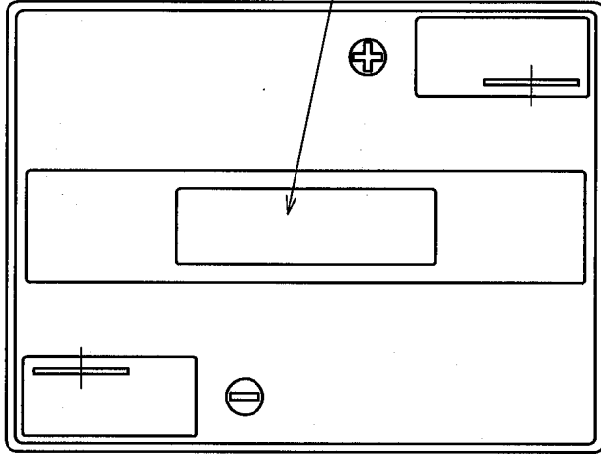

添付部品 (員数各2) (1:1)

(1) ボルト

(2) ナット

(3) 小形平座金呼び6

コーションラベル

公称電圧		定格容量		電池質量(約)		電池端子	
NOMINAL VOLTAGE		RATED CAPACITY		MASS(APPROX.)		TERMINAL	
6V		48Ah(20HR)		9.1kg		ボルト・ナットM6×1.0	
	MARK	DATE	REVISIONS	REVISED	APPROVED	DESIGNED 設計 中村 拓司 2006/01/16	SCALE 尺度 1:2 (1:1)
						CHECKED 検閲 小田 修弘 2006/01/16	3RD ANGLE PROJECTION 第三角法
						APPROVED 承認 萬矢 修一 2006/01/16	TITLE 名称 PE6V48B2 小形制御弁式鉛蓄電池 外形図
		GS Yuasa Power Supply Ltd. 株式会社 ジーエス・ユアサ パワーサプライ			UNIT 単位 mm	DRAWING NO. 図面番号 6411C480SB30	
						PRINT SIZE A4	