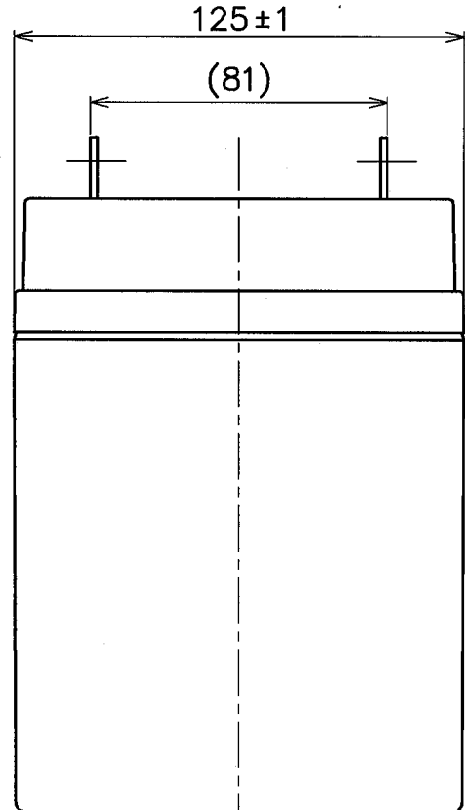

添付部品 (員数各2) (1:1)

(1) ボルト

(2) ナット

(3) 小形平座金呼び6

コーションラベル

公称電圧		定格容量		電池質量(約)		電池端子	
NOMINAL VOLTAGE		RATED CAPACITY		MASS(APPROX.)		TERMINAL	
6V		48Ah(20HR)		9.1kg		ボルト・ナットM6×1.0	
	MARK	DATE	REVISIONS	REVISED	APPROVED	DESIGNED 設計 中村 拓司 2006/01/16	SCALE 尺度 1:2 (1:1)
						CHECKED 検閲 小田 修弘 2006/01/16	3RD ANGLE PROJECTION 第三角法
						APPROVED 承認 萬矢 修一 2006/01/16	TITLE 名称 PE6V48B2 小形制御弁式鉛蓄電池 外形図
		GS Yuasa Power Supply Ltd. 株式会社 ジーエス・ユアサ パワーサプライ			UNIT 単位 mm	DRAWING NO. 図面番号 6411C480SB30	
						PRINT SIZE A4	